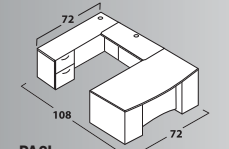

1. **PA8L**
   1 PADF4272XB
   1 PARB2442
   1 PACE2472FX