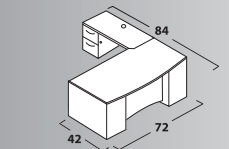

Transitional Edge

Traditional Edge

Lateral File (PAL22436L) in Cognac

- PA1**
 1 PADF3672BB
 1 PACE2472FF

- PA2**
 1 PADF3672BB
 1 PACE2472FF
 1 PAHD1672

- PA3L**
 1 PADF4272XB
 1 PARL2442FX

- PA4L**
 1 PACDF4272XB
 1 PARL2442FX