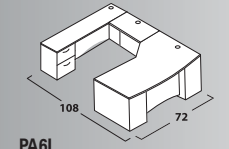

Transitional Edge

Traditional Edge

Lateral File (PAL22436L) in Cognac

- PA1**
 1 PADF3672BB
 1 PACE2472FF

- PA2**
 1 PADF3672BB
 1 PACE2472FF
 1 PAHD1672

- PA3L**
 1 PADF4272XB
 1 PARL2442FX

- PA4L**
 1 PACDF4272XB
 1 PARL2442FX