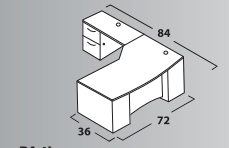

Transitional Edge

Traditional Edge

Lateral File (PAL22436L) in Cognac

- PA1**
 1 PADF3672BB
 1 PACE2472FF

- PA2**
 1 PADF3672BB
 1 PACE2472FF
 1 PAHD1672

- PA3L**
 1 PADF4272XB
 1 PARL2442FX

- PA4L**
 1 PACDF4272XB
 1 PARL2442FX