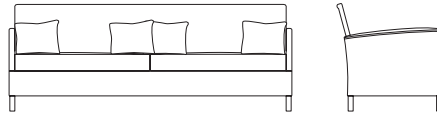

C O R D O B A

C O R D O B A L O U N G E C H A I R

W 26³/₄"(68cm) . D 34³/₄"(88cm) . H 31"(79cm) . SH 16¹/₂"(42cm) . AH 26¹/₂"(67cm)

C O R D O B A 2 S S O F A

W 56³/₄"(144cm) . D 34³/₄"(88cm) . H 31"(79cm) . SH 16¹/₂"(42cm) . AH 26¹/₂"(67cm)

(N O T S H O W N)

C O R D O B A 3 S S O F A

W 78³/₄"(200cm) . D 34³/₄"(88cm) . H 31"(79cm) . SH 16¹/₂"(42cm) . AH 26¹/₂"(67cm)

(N O T S H O W N)

C O R D O B A O T T O M A N / T A B L E

L 22"(56cm) . W 20³/₄"(53cm) . H 16¹/₂"(42cm) . SH 19¹/₂"(50cm)